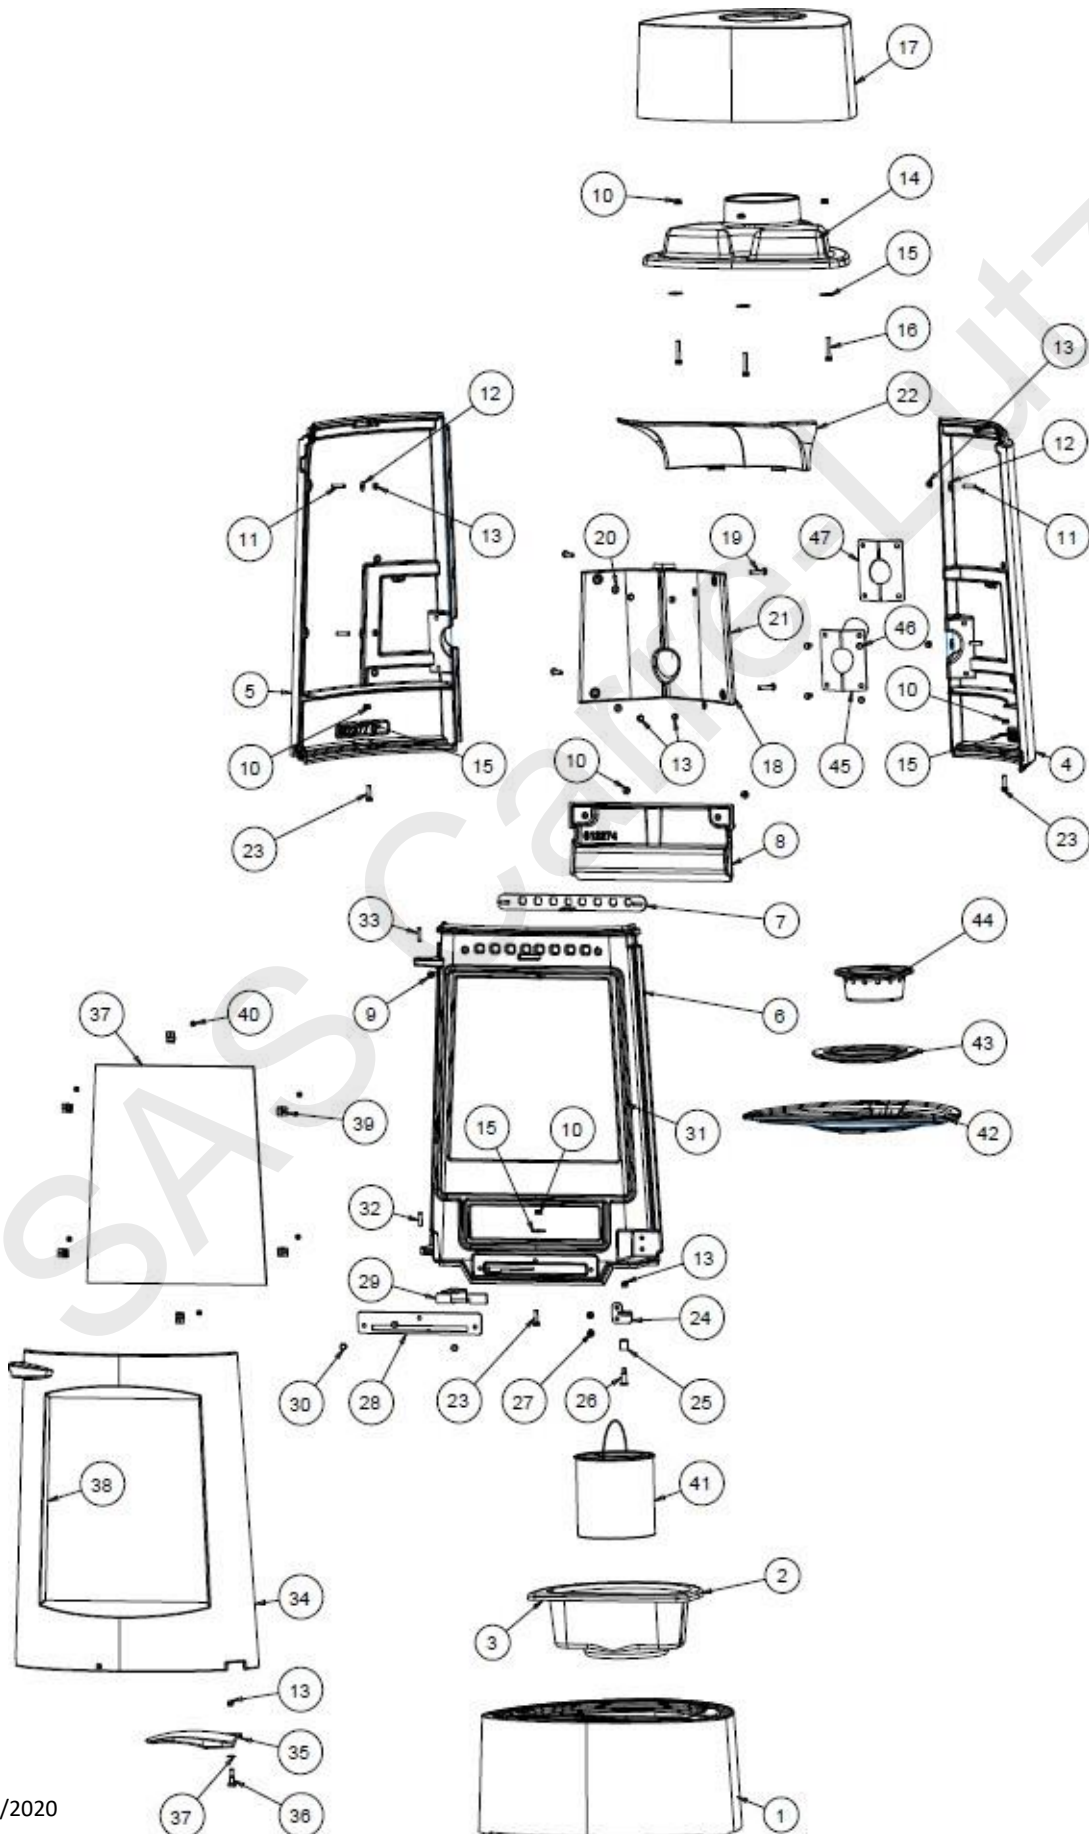

Poêle ARATOS Plug-in mixte Référence P649000

Poêle ARATOS Plug-in mixte

Référence P649000

Repère	Nbr	Désignation	Référence
1	1	Socle	F612270B
2	1	Logement cendrier	F612380B
3	1M	Joint log. Cendrier Thermocorde D12	AI303012
4	1	Fond droit	F612376U
5	1	Fond gauche	F612384U
6	1	Façade	F612273U
7	1	Registre secondaire	AT610498A
8	1	Guide aire	F612274B
9	2	Vis FHC M6x25	AV8636250
10	8	Ecrou embase M6	AV7220060
11	4	Goujon M6x25	AV8706250
12	4	Rondelle L D6	AV4110060
13	10	Ecrou borgne M6	AV7140060
14	1	Avaloir	F612275B
15	6	Rondelle extra Large D6	AV4216250
16	3	Vis TH M6x40	AV8406400
17	1	Coiffe décorative	F612280B
18	1	Taque	F612378B
19	4	Vis TBEHC M6x30 inox	AV8696306
20	4	Rondele M D6	AV4100060
21	1.1M	Joint taque Thermocorde D12	AI303012
22	1	Deflecteur	F612279B
23	3	Vis TH M6x25	AV8636250
24	1	Equerre	AT610459A
25	1	Bague d'excentrique	AS610170A
26	1	Vis excentrique	AS610125A
27	2	Vis TBEHC M6x12	AV8696120
28	1	Tôle d'appui	AT610462A
29	1	Registre d'air primaire	AT610461B
30	3	Vis TH M6x10	AV8406100
31	2.2M	Joint façade Thermocorde D12	AI303012
32	1	Goupille Ø 6x30	AV6306300
33	1	Goupille Ø 6x25	AV6306250
34	1	Porte	F612276U
35	1	Poignée	F612283U
36	1	Vis loquet	AS618100
37	1	Vitre	AX605344B
38	1.6M	Joint vitre Thermocorde D5	AI303005
39	6	Clams	AS700180A
40	6	Vis TCPZ M4x6	AV8644067
41	1	Cendrier	AT610497A
42	1	Support creuset	F612379B
43	1	Rondelle de décendrage	F612383B
44	1	Creuset	F612382U
45	1	Tube de raccordement	AT610484A
46	4	Vis TH M6x10	AV8406100
47	1	Joint de distributeur	AI610481A